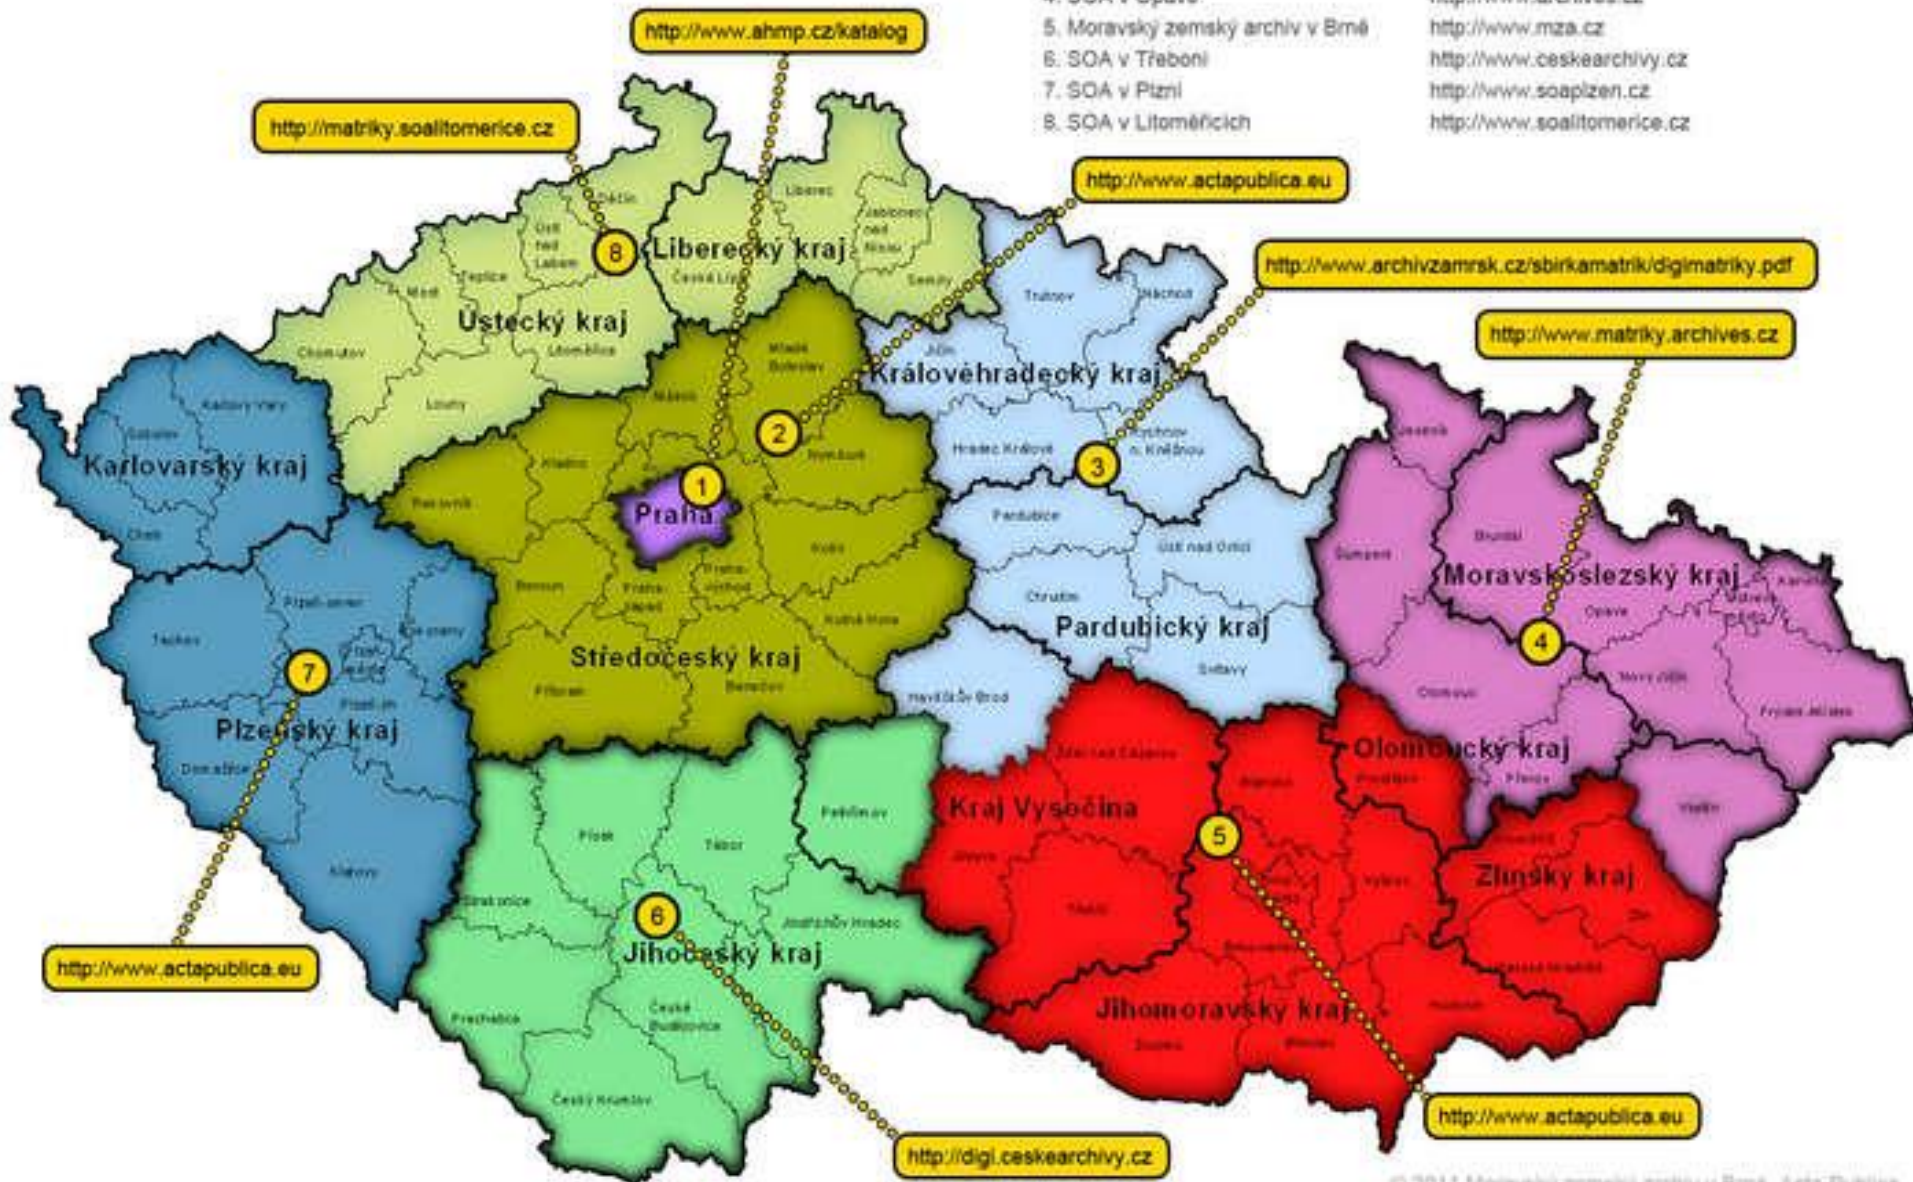

Matriky na Internetu

1. Archiv hlavního města Prahy <http://www.ahmp.cz>
2. SOA v Praze <http://www.soapraha.cz>
3. SOA v Zámruku <http://www.vychodoceskearchivy.cz>
4. SOA v Opavě <http://www.archives.cz>
5. Moravský zemský archiv v Brně <http://www.mza.cz>
6. SOA v Třeboni <http://www.ceskearchivy.cz>
7. SOA v Plzni <http://www.soaplzen.cz>
8. SOA v Litoměřicích <http://www.soalitomerice.cz>