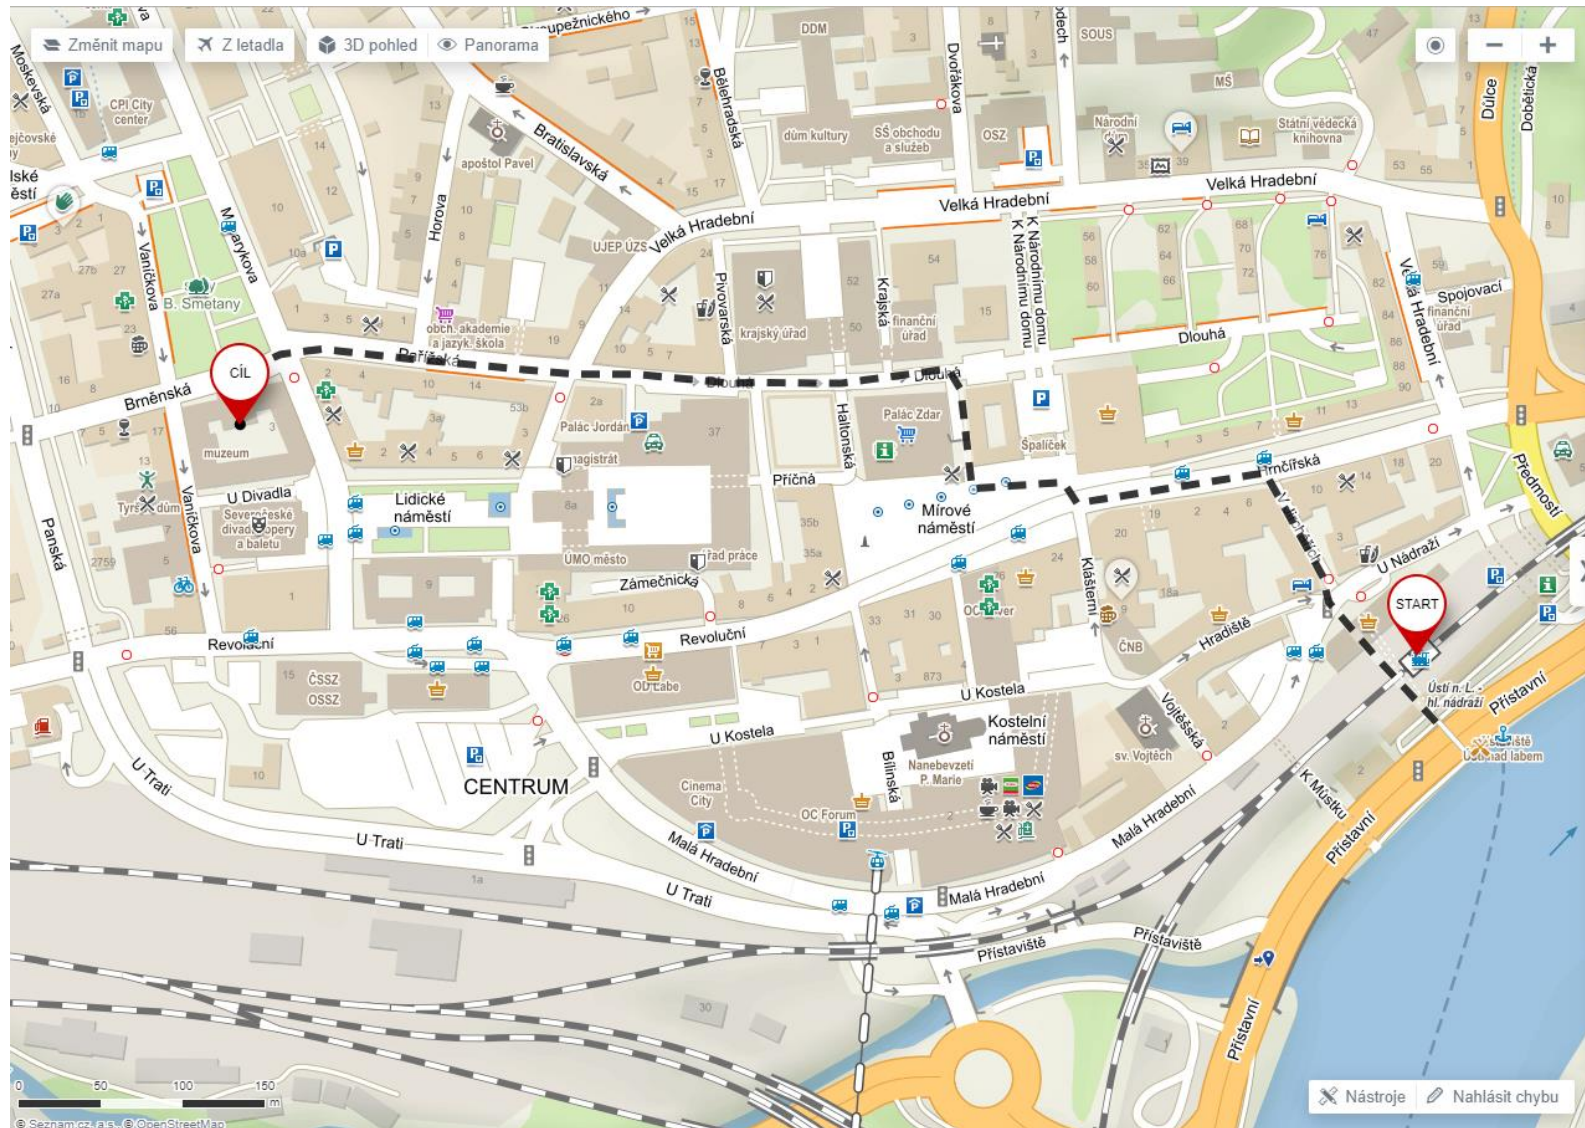

Jak se dostanete na konferenci:

Z vlakového nádraží: pěšky – SVKUL, W. Churchilla 3

Z vlakového nádraží: pěšky – Muzeum, Brněnská 1a

Autem od Prahy a Teplic: SVKUL, W. Churchilla 3

Autem od Prahy a Teplic: Muzeum, Vaníčková ul.

Autem od Děčína: *Muzeum, Vaníčková ul.*