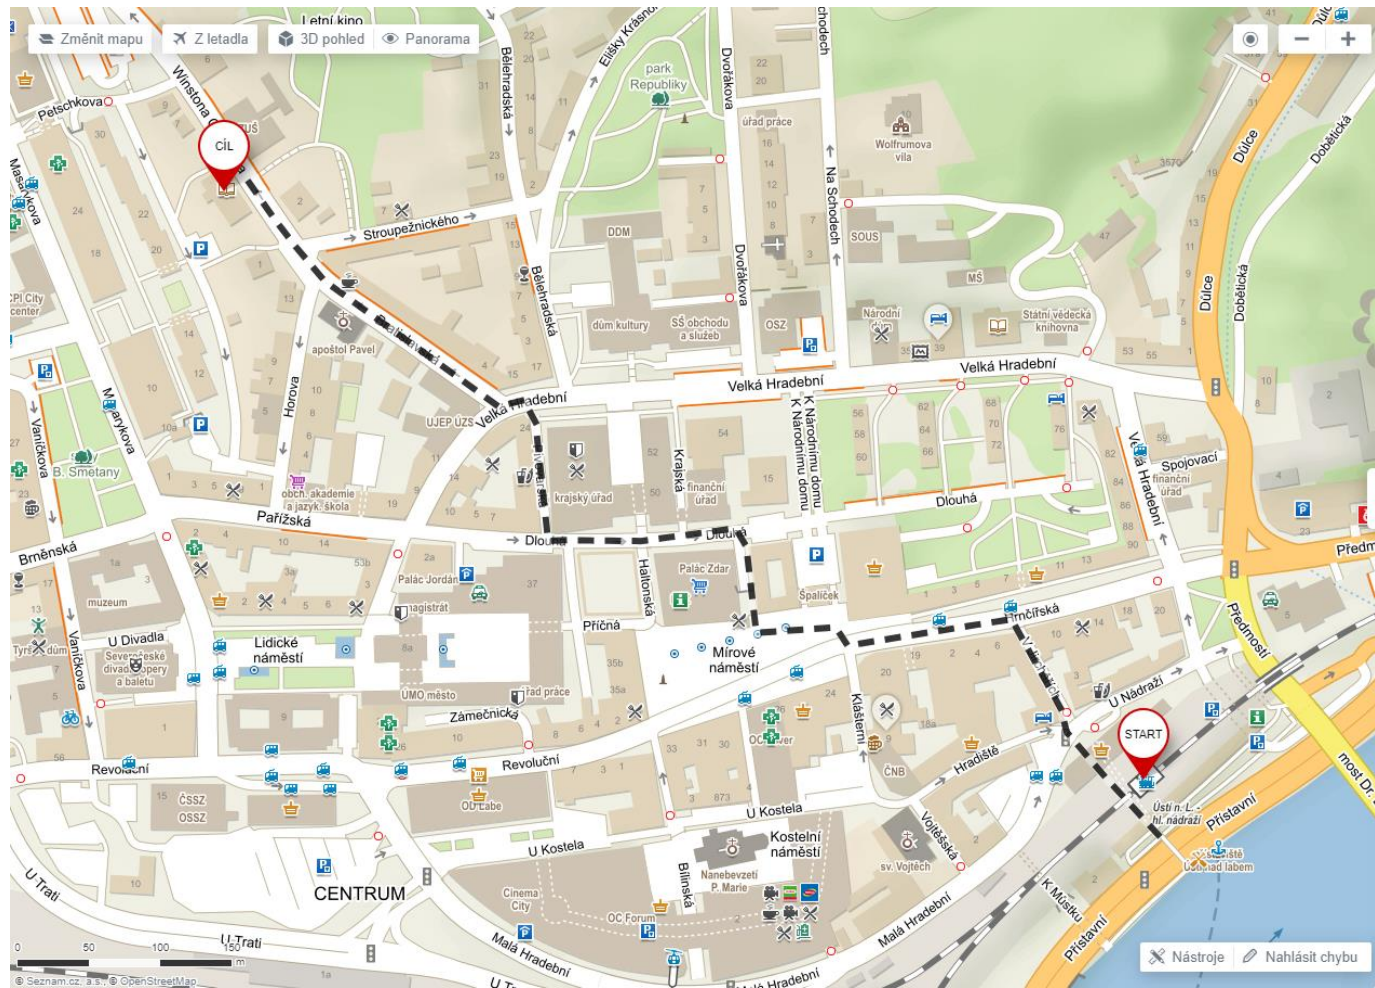

Jak se dostanete na konferenci:

Z vlakového nádraží: pěšky – SVKUL, W. Churchilla 3

Z vlakového nádraží: pěšky – Muzeum, Brněnská 1a

Autem od Prahy a Teplic: SVKUL, W. Churchilla 3

Autem od Prahy a Teplic: Muzeum, Vaníčková ul.

Autem od Děčína: *Muzeum, Vaníčková ul.*